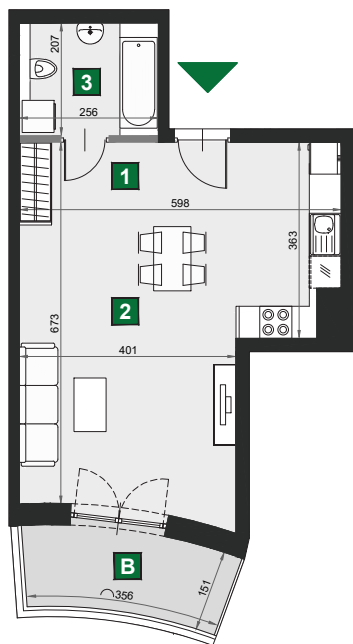

WIŚLANETARASY 2.0

0 1 2 [m]

C 185

budynek	A
piętro	4
mieszkanie	C185
liczba pokoi	1

B balkon	5,84 m ²
1 przedpokój	6,28 m ²
2 pokój dzienny z aneksem kuch.	28,00 m ²
3 łazienka	5,30 m ²

powierzchnia	39,58m ²
cena brutto	340 388 zł